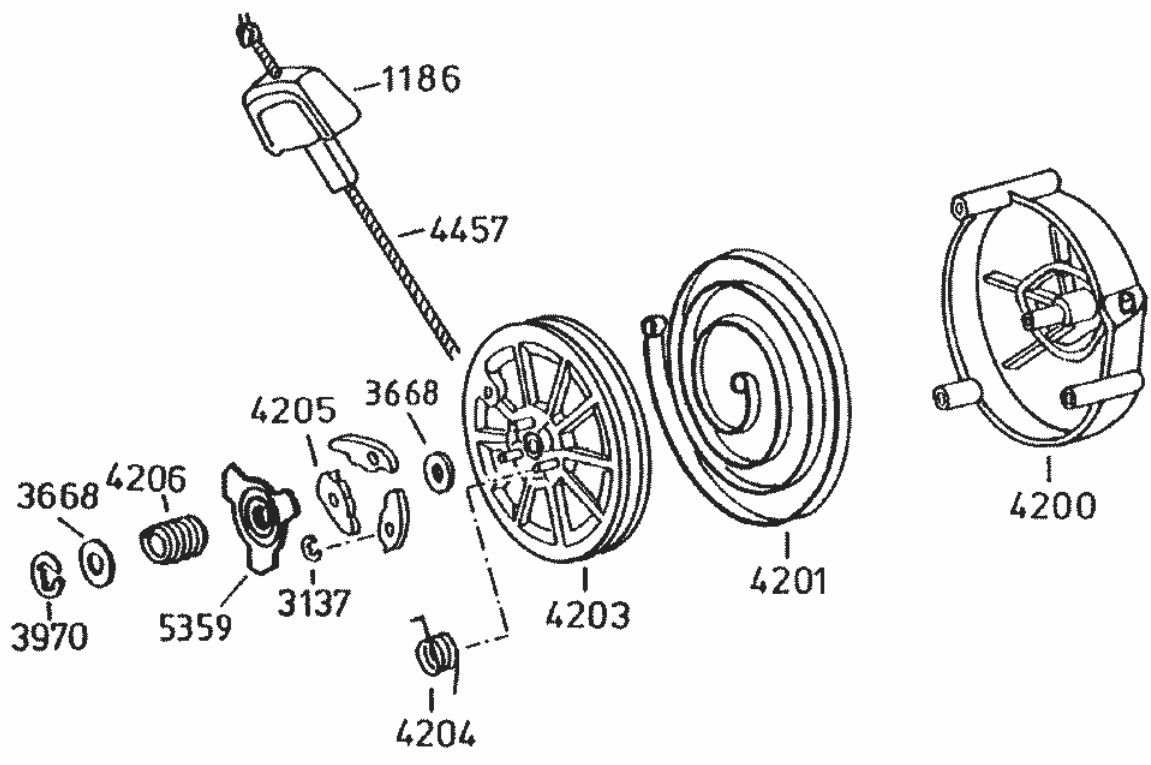

4199

AS 530 Heckauswurf – AS 530/2T MK – Starter

Art.-Nr.	Men...	Beschreibung	Pos	Modell	Info
E01186	1	GRIFF	1186		
E03137	1	SICHERUNGSSCHEIBE 20 ST.	3137		
E03668	1	SCHEIBE 5 ST.	3668		
E03970	1	SICHERUNGSSCHEIBE 20 ST.	3970		
E04199	1	STARTER VOLLST.	4199		
E04200	1	STARTERGEHÄUSE M.SCHEIBEN	4200		
E04201	1	RÜCKSPULFEDER	4201		
E04203	1	SEILSCHEIBE	4203		
E04204	1	KLAUENRÜCKZUGFEDER 3 ST.	4204		
E04205	1	KLAUE 3 ST.	4205		
E04206	1	BREMSFEDER	4206		
E04457	1	STARTERSEIL Ø4	4457		
E05359	1	NOCKEN	5359