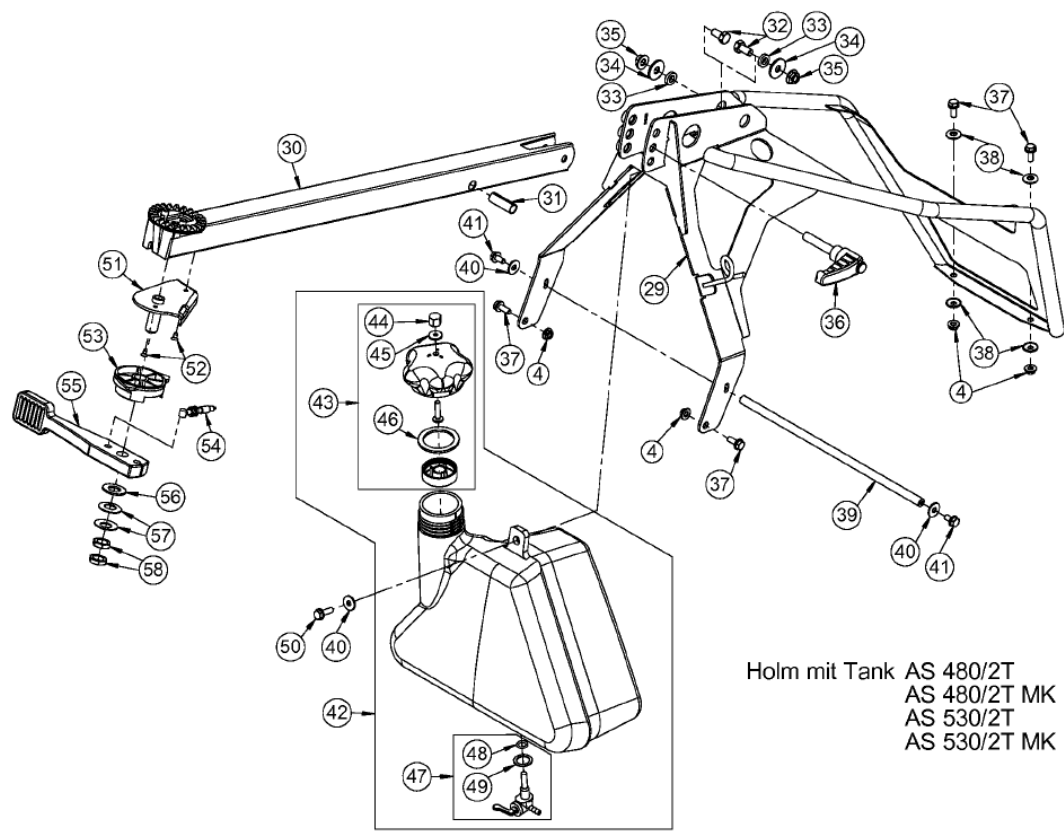

AS 530 Heckauswurf – AS 530/2T MK – Holm mit Tank

AS 530 Heckauswurf – AS 530/2T MK – Holm mit Tank

Art.-Nr.	Men...	Beschreibung	Pos	Modell	Info
E05975	3	SICHERUNGSMUTTER 3 ST.	4		
E10469	1	HOLMROHR VOLLST.	29		
E10471	1	OBERHOLM VOLLST.	30		
E10473	1	GLEITLAGER	31		
E03932	10	Sechskantschraube 10 St.	32		
E06578	1	HÜLSE 3,5 LG.	33		
E03957	20	SCHEIBE 20 ST.	34		
E06037	3	SICHERUNGSMUTTER 3 ST.	35		
E10486	1	KLEMMHEBEL	36		
E07247	2	Sicherungsschraube 2 St.	37		
E06187	3	SPERRKANTSCHIBE 3 ST.	38		
E10470	1	TANKHALTER	39		
E03914	20	SCHEIBE 20 ST.	40		
E04631	5	SICHERUNGSSCHRAUBE 5 ST.	41		
E03690	1	KRAFTSTOFFTANK VOLLST.	42		
E04783	1	TANKDECKEL VOLLST.	43		
E05247	1	SECHSKANT-HUTMUTTER	44		
E05246	5	DICHTSCHEIBE 5 ST.	45		
E04782	3	Dichtung 3 St.	46		
E01048	1	BENZINHAHN+O-Ring+Stützscheibe	47		
E02412	2	O-RING 2ST.	48		
E04350	5	STÜTZSCHEIBE	49		
E06365	2	Gewindefurchende 6-kt.Schraube	50		
E10472	1	VARIOBLECH VOLLST.	51		
E07945	4	Gewindefurchende Senkschraube	52		
E05783	1	Verstellscheibe	53		
E10474	1	VARIOZUG AS480+AS530	54		
E05784	1	Verstellhebel	55		
E03592	10	Scheibe 10 St.	56		
E03319	10	Tellerfeder 10 St.	57		
E06130	1	SECHSKANTMUTTER	58