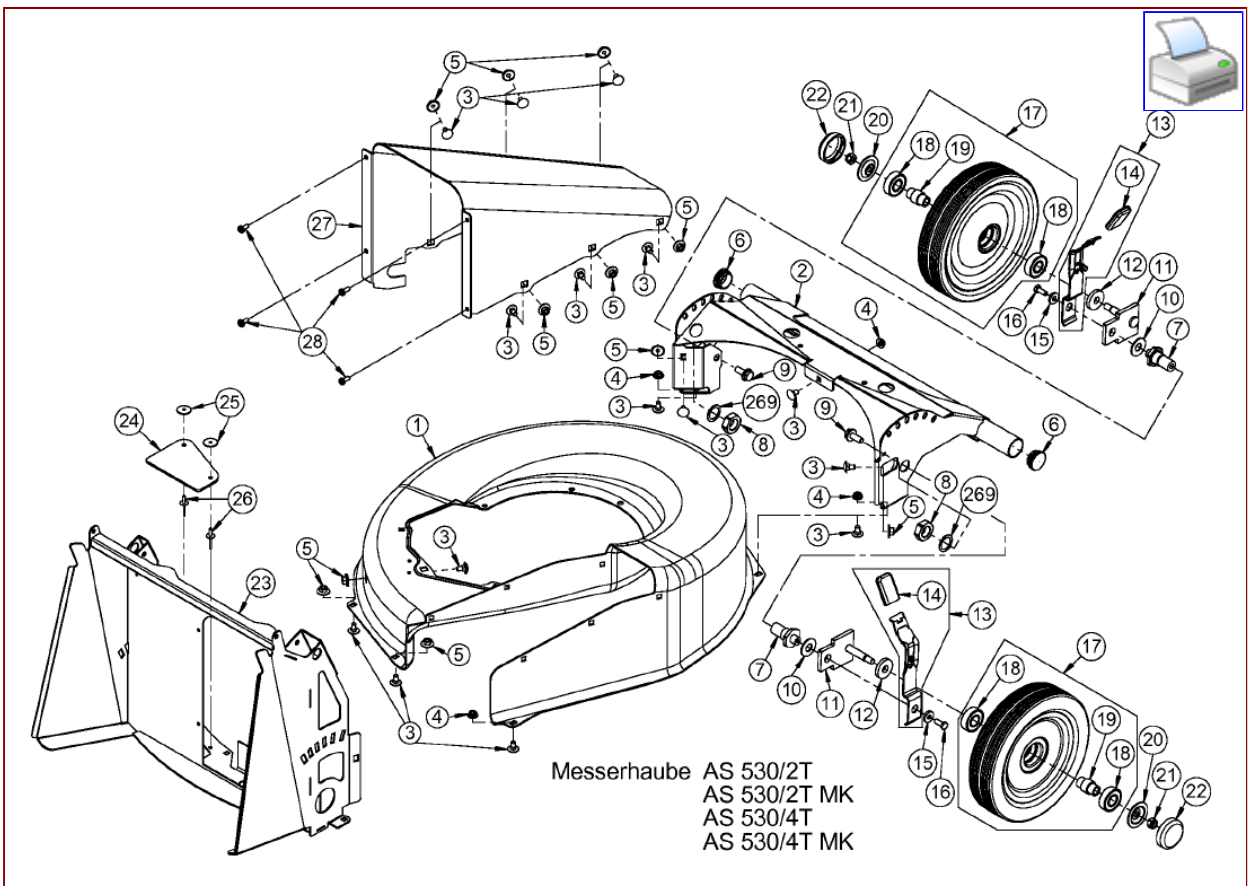

AS 530 Heckauswurf – AS 530/2T MK – Messerhaube

AS 530 Heckauswurf – AS 530/2T MK – Messerhaube

Art.-Nr.	Men...	Beschreibung	Pos	Modell	Info
E10522	1	MESSERHAUBE AS530	1		
E10523	1	FRONTBLECH AS530	2		
E04991	3	FLACHRUNDSCHRAUBE 3 ST.	3		
E05975	3	SICHERUNGSMUTTER 3 ST.	4		
E10591	10	SECHSKANTMUT.M.WELLSCHE.10 ST.	5		
E10138	1	Stopfen	6		
E10425	1	SCHWINGENBOLZEN	7		
E07875	1	Sechskantmutter	8		
E08177	3	SICHERUNGSSCHRAUBE	9		
E05851	2	Tellerfeder 2 St.	10		
E10426	1	SCHWINGE VORN VOLLST.	11		
E07027	2	SCHEIBE 2 ST.	12		
E10130	1	Radverstellhebel vorn vollst.	13		
E10193	1	Kunststoffgriff	14		
E07877	2	Scheibe	15		
E06837	5	SECHSKANTSCHRAUBE 5 ST.	16		
E10190	1	RAD Ø200 M. PVC-REIF. +KUG.LAGER	17		
E07951	1	RILLENKUGELLAGER	18		
E10252	1	ANSATZ-DISTANZROHR	19		
E10140	1	Scheibe für Vorderrad	20		
E01912	10	SECHSKANTMUTTER 10 ST.	21		
E10035	1	Radkappe vorn	22		
E10524	1	TRÄGER AS530	23		
E10428	1	GUMMIMEMBRAN	24		
E10118	10	KOTFLÜGELSCHEIBE 10 ST.	25		
E06747	1	Blindniete	26		
E10525	1	AUSWURF AS530	27		
E10373	10	GEW.FURCH.TORX SCHRAUBE 10 ST.	28		
E07725	3	Paßscheibe	269