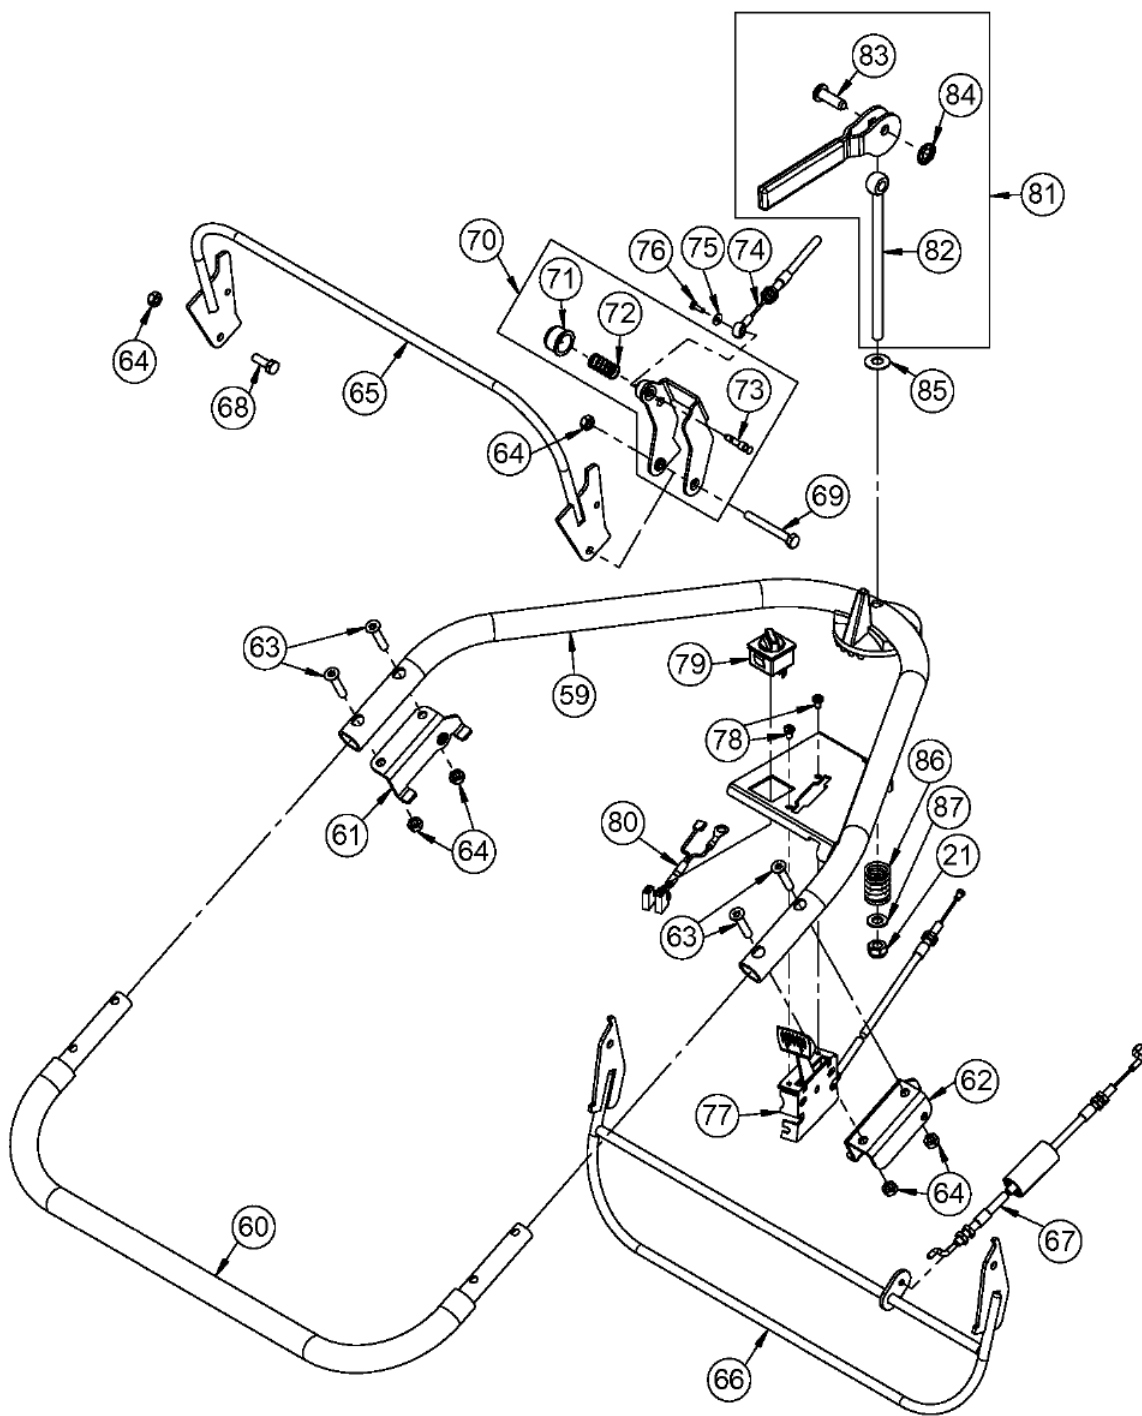

Lenker AS 480/2T MK
AS 530/2T MK

AS 530 Heckauswurf – AS 530/2T MK – Lenker

Art.-Nr.	Men...	Beschreibung	Pos	Modell	Info
E01912	10	SECHSKANTMUTTER 10 ST.	21		
E10475	1	LENKER VOLLST.	59		
E10476	1	HALTEBÜGEL MIT SOFTSCHLAUCH	60		
E10539	1	BÜGELHALTER LINKS	61		
E10478	1	BÜGELHALTER RECHTS	62		
E10479	10	GEW.FURCH.TORX SCHRAUBE 10 ST.	63		
E06667	10	6-kt.Mutter	64		
E10480	1	BREMSBÜGEL	65		
E10481	1	FAHRANTRIEBSBÜGEL	66		
E10440	1	FAHRANTRIEBSZUG AS480+AS530	67		
E01942	10	SECHSKANTSCHRAUBE 10 ST.	68		
E06632	1	6-kt.Schraube	69		
E10517	1	RASTHEBEL VOLLST.	70		
E05808	1	KAPPE	71		
E05810	5	DRUCKFEDER 5 ST.	72		
E05809	1	RASTBOLZEN	73		
E10503	1	MESSERKUPPLUNGZUG AS480+AS530	74		
E07936	5	Scheibe	75		
E07937	5	Linsenschraube	76		
E10487	1	GASHEBEL M.BOWDENZ.2TAS480+530	77		
E06594	5	Gew. Furch. Linsenkopfschraube	78		
E07939	1	Drehschalter	79		
E10516	1	KURZSCHLIESSKABEL 2T AS480+530	80		
E10484	1	EXZENTERH.VOLLST.M.AUGENSCHRAUBE	81		
E10485	1	AUGENSCHRAUBE	82		
E04476	1	Bolzen	83		
E04567	1	Wellensicherung	84		
E04568	1	Tellerfeder	85		
E08867	1	Druckfeder	86		
E01905	20	SCHEIBE 20 ST.	87