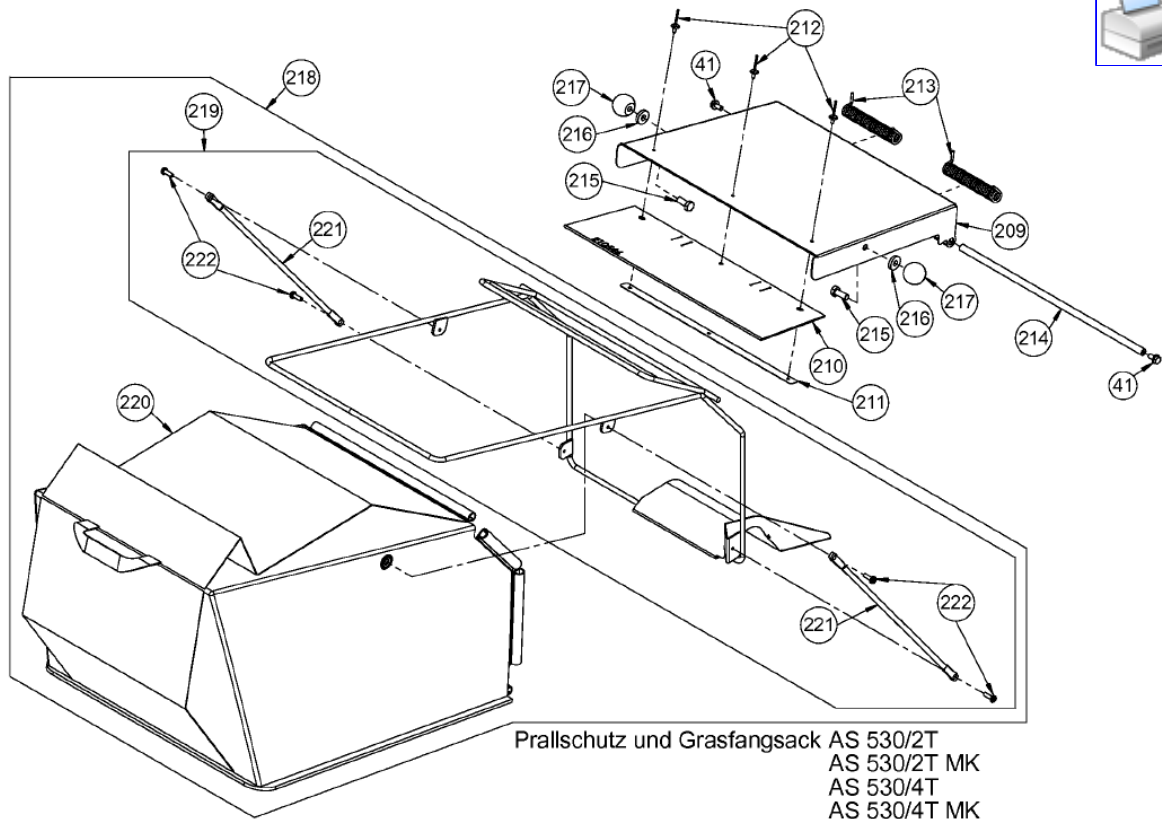

AS 530 Heckauswurf – AS 530/2T MK – Prallschutz und Grasfangsack

AS 530 Heckauswurf – AS 530/2T MK – Prallschutz und Grasfangsack

Art.-Nr.	Men...	Beschreibung	Pos	Modell	Info
E04631	5	SICHERUNGSSCHRAUBE 5 ST.	41		
E10530	1	PRALLSCHUTZ AS530	209		
E10546	1	PRALLSCHUTZTUCH AS530	210		
E06001	1	Versteifungsblech 348 lg.	211		
E05262	5	BLINDNIET 5 ST.	212		
E10467	1	SCHENKELFEDER	213		
E10531	1	SCHARNIERSTANGE AS530	214		
E03938	10	SECHSKANTSCHRAUBE 10 ST.	215		
E06337	3	SCHEIBE 3 ST.	216		
E07245	1	Kugelknopf	217		
E10534	1	GRASFANGSACK VOLLST. AS530	218		
E10532	1	GFS-RAHMEN MIT STREBEN AS530	219		
E10533	1	GRASFANGSACK AS530	220		
E10490	1	STREBE F. GRASFANGSACKRAHMEN	221		
E10578	10	GEW.FURCH.TORX SCHRAUBE 10 ST.	222