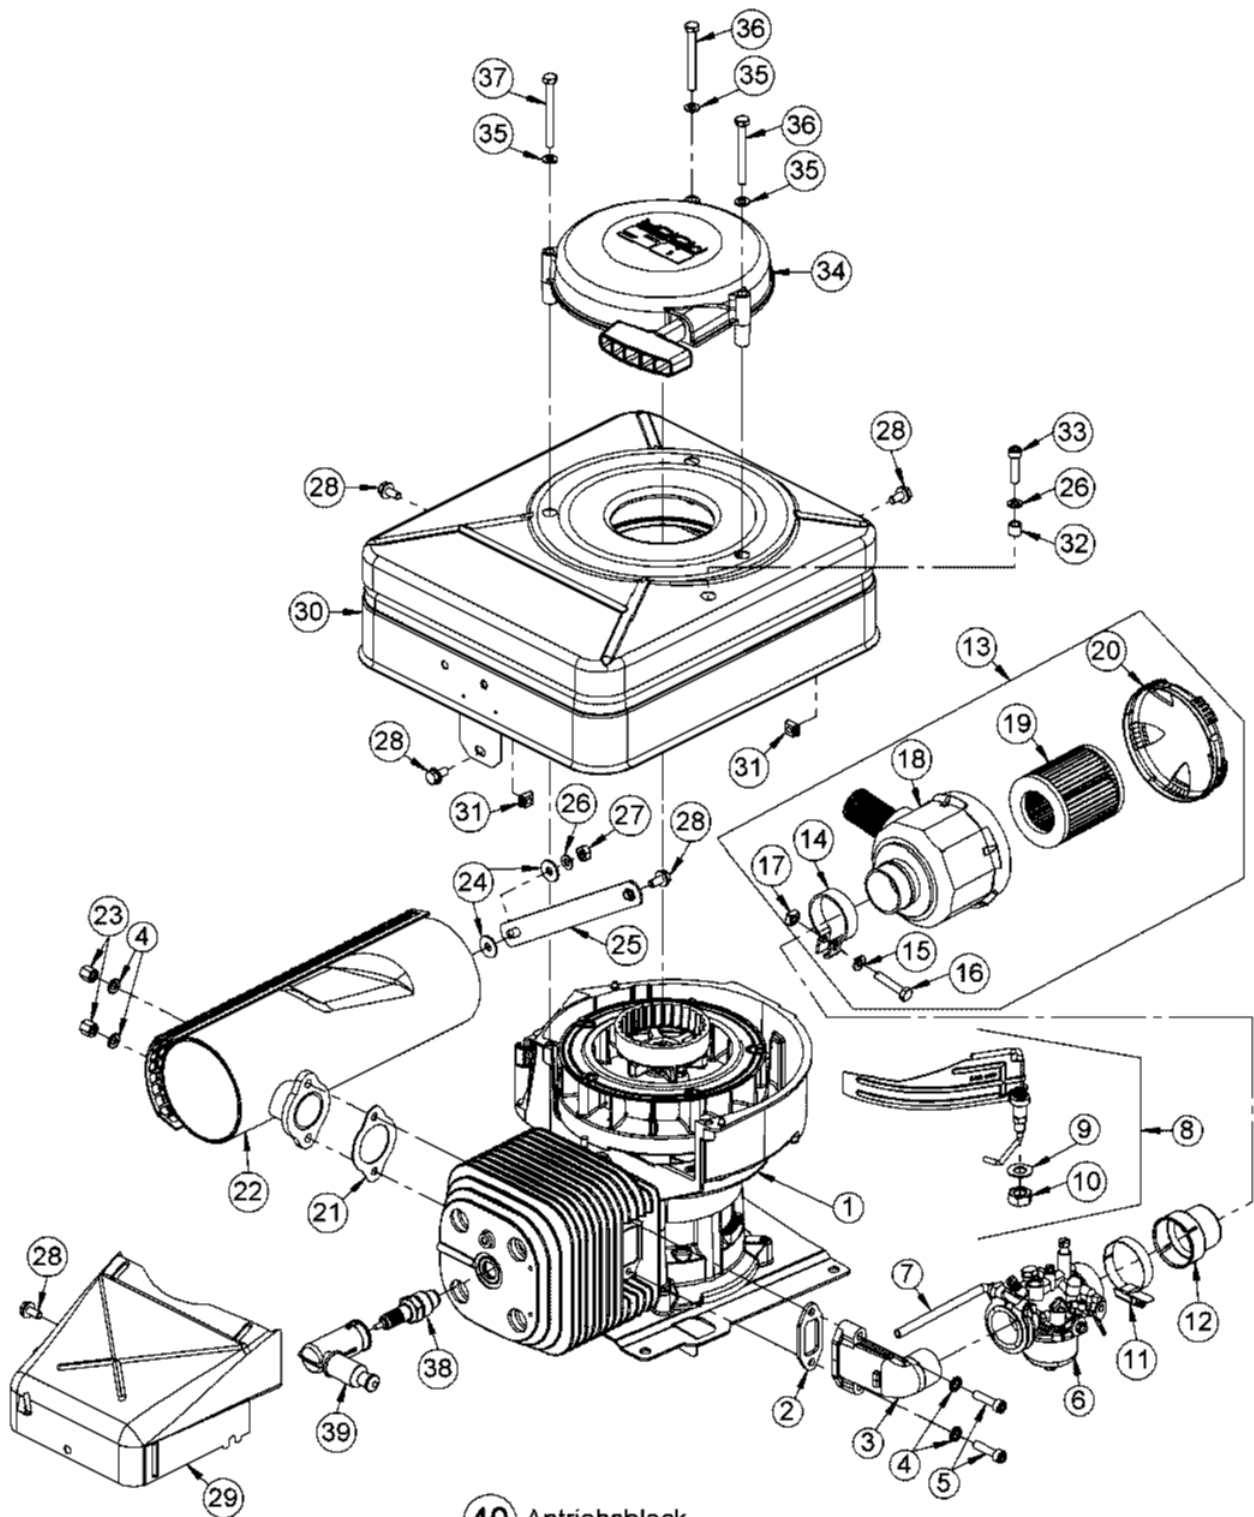

Messer mit Befestigung AS 530/2T MK
AS 530/4T MK

AS 530 Heckauswurf – AS 530/2T MK – Messer mit Befestigung

Art.-Nr.	Men...	Beschreibung	Pos	Modell	Info
E05365	2	TELLERFEDER 2 ST.	223		
E10122	1	DRUCKPLATTE OBEN	224		
E10016	1	GLEITSCHIEBE	225		
E10410	1	MESSERBALKEN 530	226		
E10077	1	SCHEIBE	227		
E07016	1	Sperrkantscheibe	228		
E07718	1	Sicherungsschraube	229		

40 Antriebsblock
driving unit
moteur complet

AS 480/2T MK
AS 530/2T MK

AS 530 Heckauswurf – AS 530/2T MK – Antriebsblock

Art.-Nr.	Men...	Beschreibung	Pos	Modell	Info
E10497	1	GRUNDMOTOR 480/2TMK+530/2TMK	1		
E03487	1	ISOLIERPLATTE	2		
E03412	1	ANSAUGSTUTZEN	3		
E05862	5	SPERRKANTSCHRAUBE 5 ST.	4		
E04934	3	ZYLINDERSCHRAUBE 3 ST.	5		
E04500	1	VERGASER	6		
E05293	2	Kraftstoffschlauch 350lg.2 St.	7		
E04499	1	WINDFAHNENREGLER M.BEF.TEILEN	8		
E03483	5	TELLERFEDER 5 ST.	9		
E03484	2	SECHSKANTMUTTER 2 ST.	10		
E04242	1	SCHLAUCHSCHELLE	11		
E04241	1	ADAPTER FÜR DÄMPFERFILTER	12		
E07543	1	LUFTFILTER VOLLST.	13		
E07547	1	ROHRSCHELLE	14		
E01940	10	SCHEIBE 10 ST.	15		
E03933	10	SECHSKANTSCHRAUBE 10 ST.	16		
E04225	5	VIERKANTMUTTER 5 ST.	17		
E08198	1	LUFTFILTERGEHÄUSE	18		
E07545	1	FILTEREINSATZ	19		
E08180	1	DECKEL FÜR LUFTFILTER	20		
E03366	1	AUSPUFFDICHTUNG	21		
E08056	1	ABGASSCHALLDÄMPFER	22		
E03706	10	SONDERMUTTER 10 ST.	23		
E03914	20	SCHEIBE 20 ST.	24		
E04239	1	HALTESTREBE	25		
E01939	10	FEDERRING 10 ST.	26		
E03915	20	SECHSKANTMUTTER 20 ST.	27		
E04631	5	SICHERUNGSSCHRAUBE 5 ST.	28		
E03416	1	KÜHLLUFTFÜHRUNG	29		
E04213	1	MOTORABDECKUNG KOMPL.	30		
E06934	1	STANZ- U.EINPRESSMUTTER	31		
E03699	5	DISTANZHÜLSE 5 ST.	32		
E04854	4	ZYLINDERSCHRAUBE 4 ST.	33		
E04199	1	STARTER VOLLST.	34		
E05725	10	SPERRKANTRING FÜR M6 10 ST.	35		
E03744	5	SECHSKANTSCHRAUBE 5 ST.	36		
E04227	1	SECHSKANTSCHRAUBE	37		
E01061	1	ZÜNDKERZE 175/14 EA 0.5	38		
E03494	1	ZÜNDKERZENSTECKER VOLLST.	39		
E10498	1	ANTRIEBSBLO.480/2TMK+530/2TMK	40		