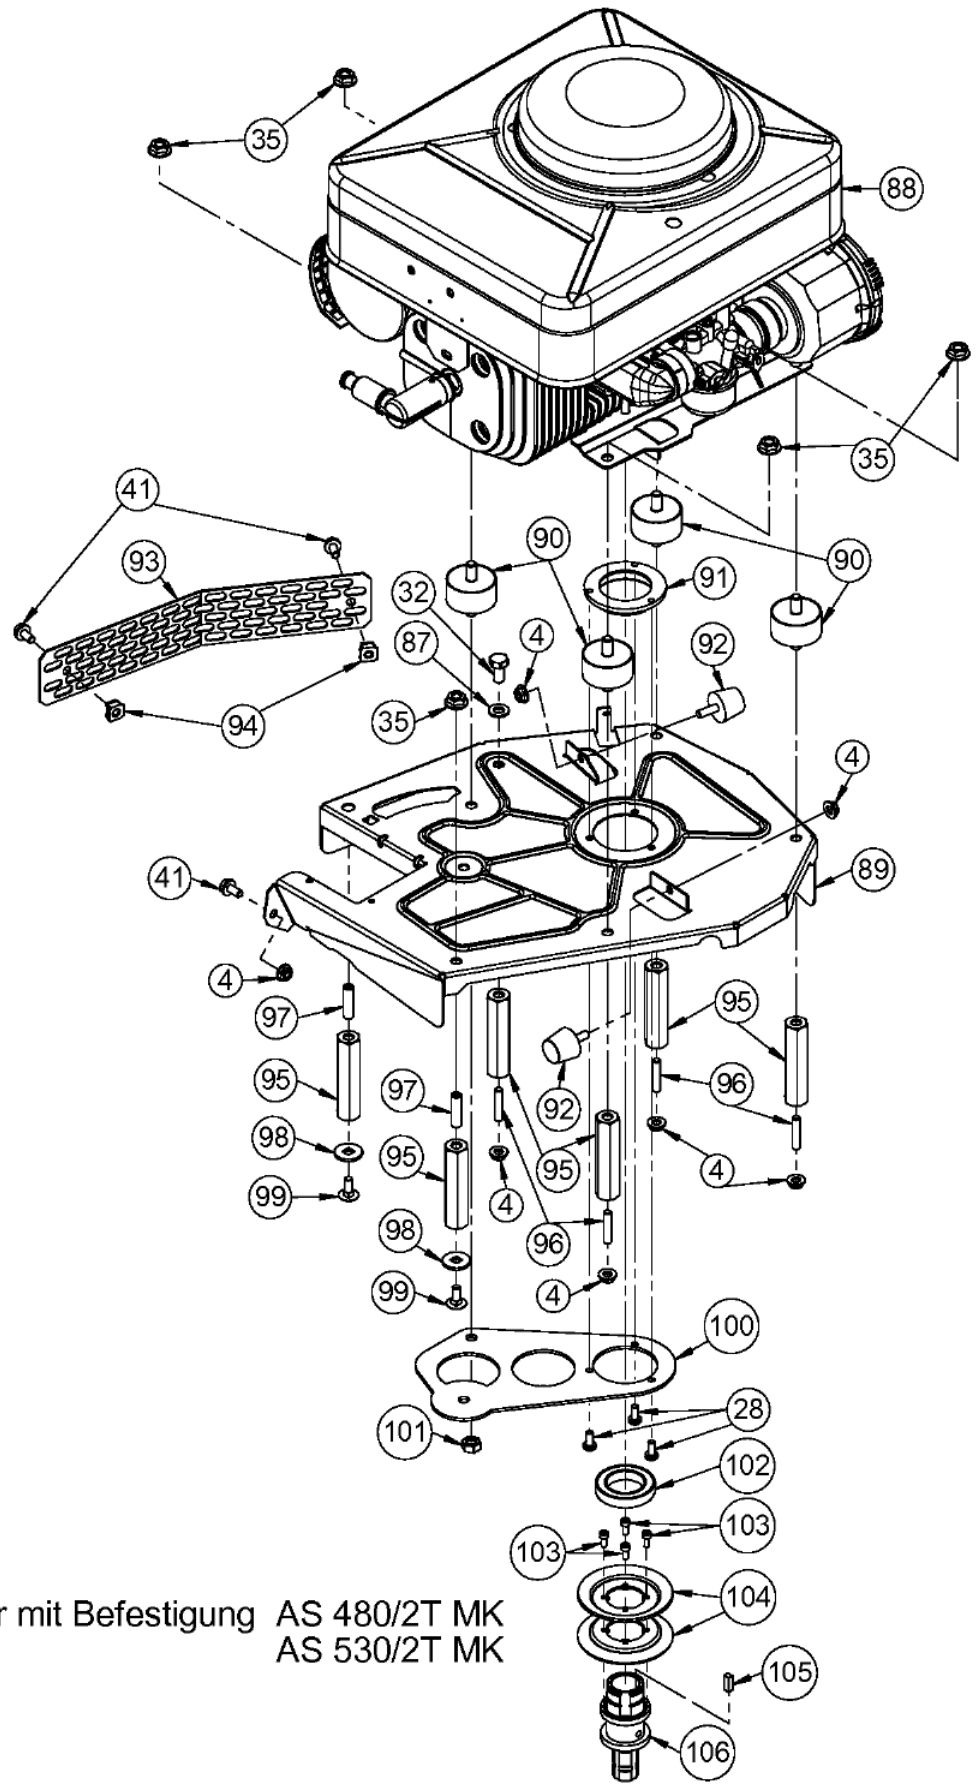

Motor mit Befestigung AS 480/2T MK
AS 530/2T MK

AS 530 Heckauswurf – AS 530/2T MK – Motor mit Befestigung

Art.-Nr.	Men...	Beschreibung	Pos	Modell	Info
E05975	3	SICHERUNGSMUTTER 3 ST.	4		
E10373	10	GEW.FURCH.TORX SCHRAUBE 10 ST.	28		
E03932	10	Sechskantschraube 10 St.	32		
E06037	3	SICHERUNGSMUTTER 3 ST.	35		
E04631	5	SICHERUNGSSCHRAUBE 5 ST.	41		
E01905	20	SCHEIBE 20 ST.	87		
E10498	1	ANTRIEBSBLO.480/2TMK+530/2TMK	88		
E10441	1	MOTORHALTER	89		
E10168	1	Gummielment	90		
E10453	1	LAGERFLANSCH OBEN	91		
E04597	1	ANSCHLAGPUFFER	92		
E10464	1	EINGRIFFSCHUTZ	93		
E08289	5	Kastenmutter 5 St.	94		
E10442	1	STEBOLZEN	95		
E10570	4	GEWINDESTIFT 4 ST.	96		
E10571	2	GEWINDESTIFT 2 ST.	97		
E10594	10	SCHEIBE 10 ST.	98		
E04262	5	FLACHRUNDSCHRAUBE 5 ST.	99		
E10540	1	BLECHTRÄGER	100		
E01906	10	SECHSKANTMUTTER 10 ST.	101		
E10454	1	RILLENKUGELLAGER	102		
E08544	5	ZYLINDERSCHRAUBE 5 ST.	103		
E10457	1	RIEMENSCHLEIBE DW70	104		
E10595	2	PASSFEDER 2 ST.	105		
E10499	1	MOTORNABE	106