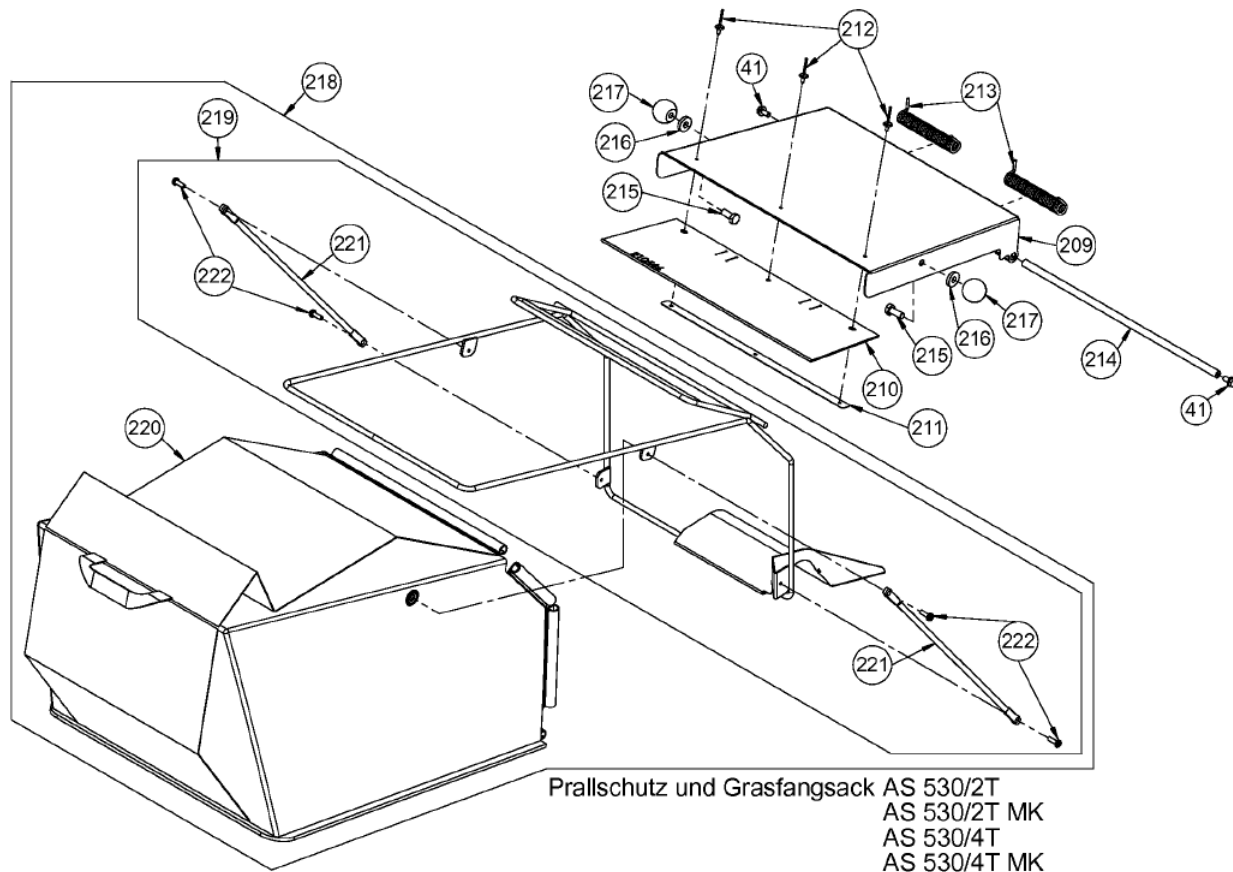

AS 530 Heckauswurf – AS 530/2T MK – Prallschutz und Grasfangsack

Art.-Nr.	Men...	Beschreibung	Pos	Modell	Info
E04631	5	SICHERUNGSSCHRAUBE 5 ST.	41		
E10530	1	PRALLSCHUTZ AS530	209		
E10546	1	PRALLSCHUTZTUCH AS530	210		
E06001	1	Versteifungsblech 348 lg.	211		
E05262	5	BLINDNIET 5 ST.	212		
E10467	1	SCHENKELFEDER	213		
E10531	1	SCHARNIERSTANGE AS530	214		
E03938	10	SECHSKANTSCHRAUBE 10 ST.	215		
E06337	3	SCHEIBE 3 ST.	216		
E07245	1	Kugelknopf	217		
E10534	1	GRASFANGSACK VOLLST. AS530	218		
E10532	1	GFS-RAHMEN MIT STREBEN AS530	219		
E10533	1	GRASFANGSACK AS530	220		
E10490	1	STREBE F. GRASFANGSACKRAHMEN	221		
E10578	10	GEW.FURCH.TORX SCHRAUBE 10 ST.	222