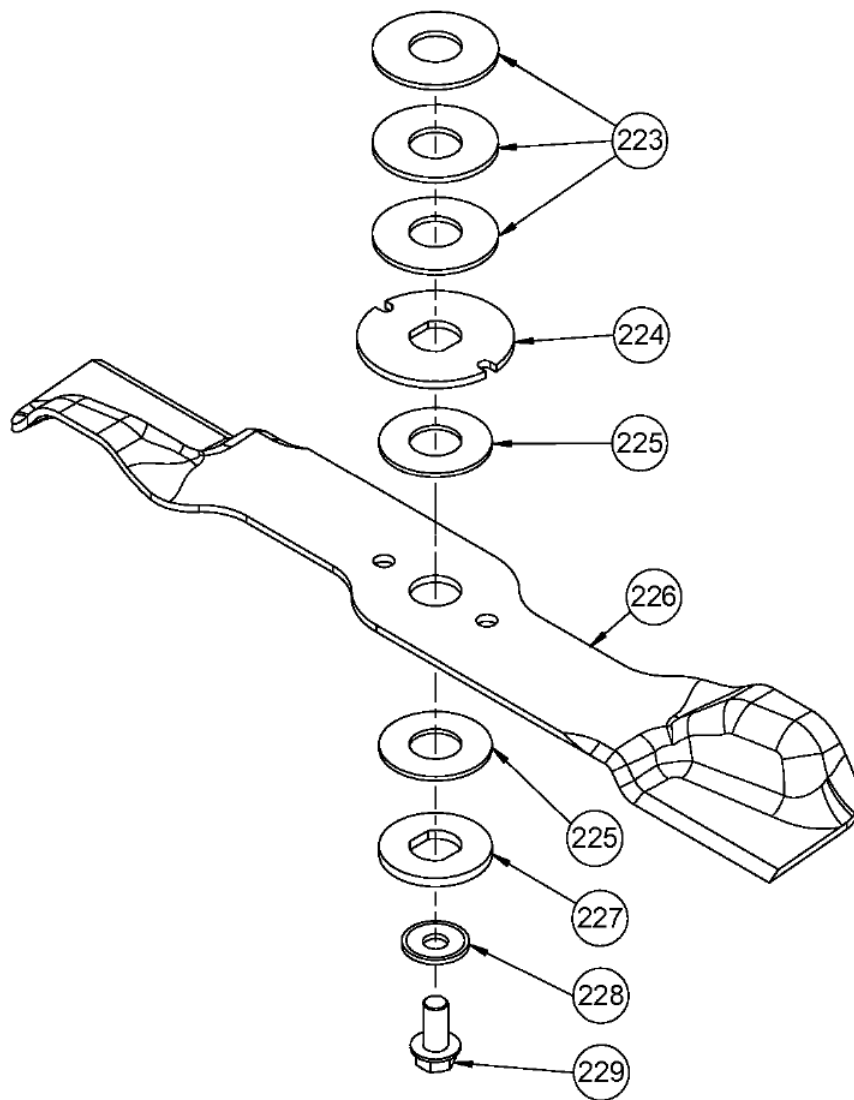

Messer mit Befestigung AS 530/2T MK
AS 530/4T MK

AS 530 Heckauswurf – AS 530/2T MK – Messer mit Befestigung

Art.-Nr.	Men...	Beschreibung	Pos	Modell	Info
E05365	2	TELLERFEDER 2 ST.	223		
E10122	1	DRUCKPLATTE OBEN	224		
E10016	1	GLEITSCHIEBE	225		
E10410	1	MESSERBALKEN 530	226		
E10077	1	SCHEIBE	227		
E07016	1	Sperrkantscheibe	228		
E07718	1	Sicherungsschraube	229